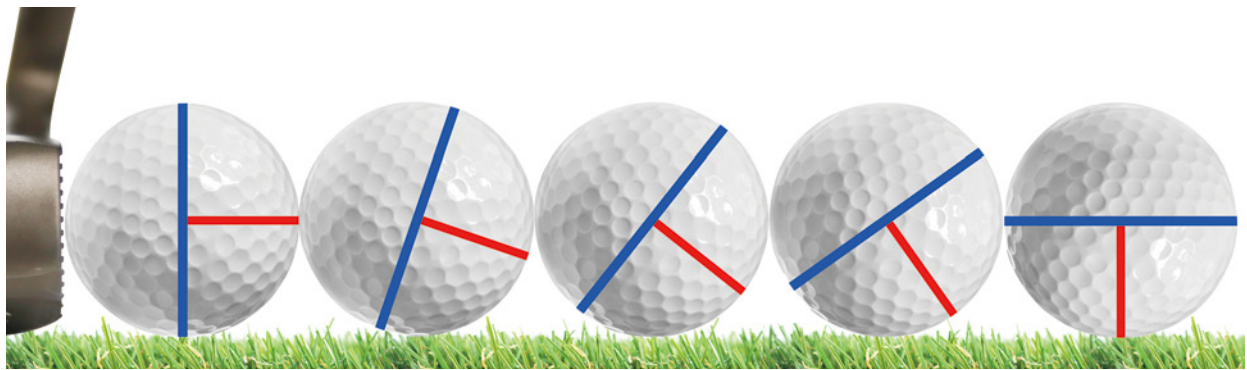

Lynx

PRESS
RELEASE

2017-04

伝統の形状、往年の名器復活！

Lynx **TRANSAM**
CNC MILLED

スワンネックタイプパター **レディス** 登場！

株式会社リンクス(代表取締役 木村真一郎)は、TRANSAM(トランザム)パター スワンネックタイプのレディス仕様を発売します。

その名の通り、白鳥の首のように曲がったネックが特徴のパターです。古くからの伝統の形状をトランザムで復活させました。

特徴

- 全体的に美しい曲線で構成されたヘッド、絶妙なネックの曲がりほこだわりぬいた芸術品とも言えます。また、安定性のある大型ヘッドになっています。フェースバランスにもこだわり、パターの安定性を格段に上げています。

- TRANSAMならではの、フェースグループテクノロジー。

フェースにCNCミルド加工*で地面に対して平行な溝を付けることにより、柔らかな打感と従来のパターには無かったインパクト後すぐの順回転が得られ、正確かつソフトなフィーリングで距離感がつかみやすくなっています。

※【CNCミルド加工】コンピュータ数値制御(Computer Numerical Control)の略称。
CNCミルド製は、CNCマシンによる精密な加工(フェース面研磨加工やスコアラインの溝の研削)が施されているということです。

スペック

TRANSAM スワンネックタイプ(レディース)

ロフト角(°)	3.5
ライ角(°)	72
クラブ長さ(インチ)	32
クラブ重量(g)	490

素材

- ヘッド素材：304ステンレス
(CNCミルド加工)
ブラックメッキ