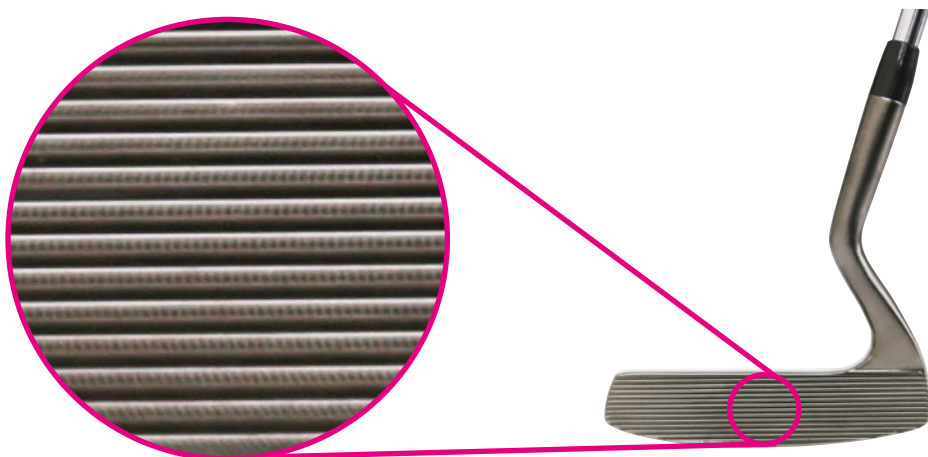

Lynx

PRESS
RELEASE

2017-04

伝統の形状、往年の名器復活！

Lynx **TRANSAM**
CNC MILLED

スワンネックタイプパター **レディス** 登場！

株式会社リンクス(代表取締役 木村真一郎)は、TRANSAM(トランザム)パター スワンネックタイプのレディス仕様を発売します。

その名の通り、白鳥の首のように曲がったネックが特徴のパターです。古くからの伝統の形状をトランザムで復活させました。

特徴

- 全体的に美しい曲線で構成されたヘッド、絶妙なネックの曲がりほこだわりぬいた芸術品とも言えます。また、安定性のある大型ヘッドになっています。フェースバランスにもこだわり、パターの安定性を格段に上げています。

- TRANSAMならではの、フェースグループテクノロジー。

フェースにCNCミルド加工*で地面に対して平行な溝を付けることにより、柔らかな打感と従来のパターには無かったインパクト後すぐの順回転が得られ、正確かつソフトなフィーリングで距離感がつかみやすくなっています。

※【CNCミルド加工】コンピュータ数値制御(Computer Numerical Control)の略称。
CNCミルド製は、CNCマシンによる精密な加工(フェース面研磨加工やスコアラインの溝の研削)が施されているということです。

スペック

TRANSAM スワンネックタイプ(レディース)

ロフト角(°)	3.5
ライ角(°)	72
クラブ長さ(インチ)	32
クラブ重量(g)	490

素材

- ヘッド素材：304ステンレス
(CNCミルド加工)
ブラックメッキ

- シャフト：Lynxオリジナル スチールシャフト

- グリップ：Lynxオリジナル ラバーグリップ

プライス

メーカー希望小売価格：
TRANSAM スワンネックタイプ(レディース) ¥13,000 +税

※クラブ・ヘッドカバー：made in China

JAN：4562183586079 TRANSAM SW PC レディース 32インチ

オリジナルヘッドカバー付き