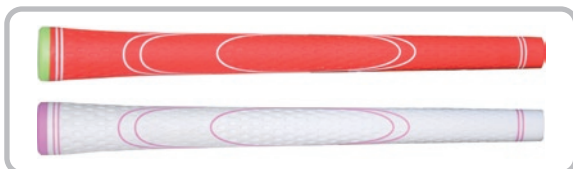

Lynx

2012-04

for PRESS

注目間違いなし、魔法のイチゴ。

らくらくバンカー脱出 いちごウェッジ!

株式会社リンクス(代表取締役 木村真一郎)は、いちごウェッジを2012年5月より発売します。

特 徴

- 今まで出なかったバンカーから簡単に脱出できる苺のかわいいウェッジ。
- バンカーショット時にフェースを開かなくても中空ワイドソールが砂を爆発させ簡単にバンカー脱出が可能に。
- ソール形状が玉子ようになっており、バンカーでヘッドをあげておるすだけで、ヘッドが砂に潜る事なく脱出。
- フェアウェイやラフからのアプローチショットもソールが滑ってくれるのでダフリ気味のショットがナイスショットに変わる。
- 苺の種を思わせるドット溝。

※ヘッドカラーはご使用により塗装が剥げてくる場合がございます。ご了承お願い致します。

※公式競技では使用できません。

for PRESS

スペック

	カーボンシャフト
ロフト角(°)	60
ライ角(°)	64
バウンス(°)	3
クラブ長さ(インチ)	33.5
クラブ重量(g)	410
バランス	C5

素材

- ヘッド：431ステンレス中空構造
- シャフト：オリジナルカーボンシャフト
- グリップ：TPRカラーグリップ