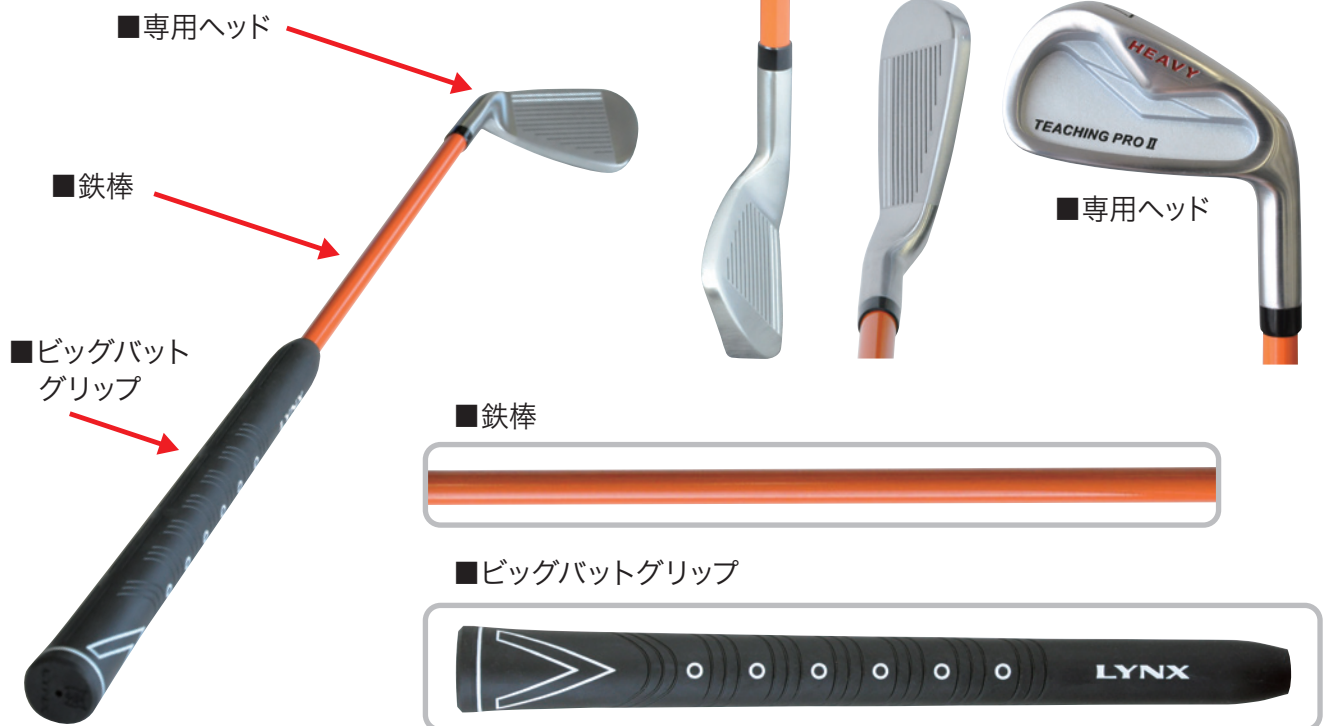

Lynx

PRESS
RELEASE

2015-09

ライバルに差をつける！ ズッシリと重い！

室内・室外共用 スイング練習器 Teaching Pro II HEAVY 登場!!

株式会社リンクス(代表取締役 木村真一郎)は、室内・室外共用スイング練習器「Teaching Pro II」(ティーチング プロ 2)に「HEAVY」(ヘビー)モデルを追加し、発売します。

特徴

スコアアップ、それは日々のちょっとした努力から。
室内で、室外で、雨の日も、風の日も、どこでも、
いつでも思い立ったらスイング練習。

1日10回振るだけで、理想的なスイングを完成！
重さ1010gの本格ウェイトが正しいスイング
プレーンを完成させます。

コンパクト設計なので、室内でも十分ご使用が可能。

極太のビッグバットグリップの採用により、
コックが使いづらく、手打ちを防止します。

※非力な方のご使用はご遠慮下さい。

スペック

クラブ長さ(インチ)	25.75
ロフト角(°)	31
ライ角(°)	62
クラブ重量(g)	1010

*1 このクラブは実際にボールを打てるように設計されておりません。
素振りの練習器具としてお使いください。

*2 ご使用の際は周囲をお確かめの上で練習してください。

素材

- ヘッド：431ステンレス
- シャフト：鉄
- グリップ：ラバー（ビッグバットグリップ）

プライス

メーカー希望小売価格 ¥12,000

JAN :
4571190022647 Teaching ProII HEAVY

※ made in Japan