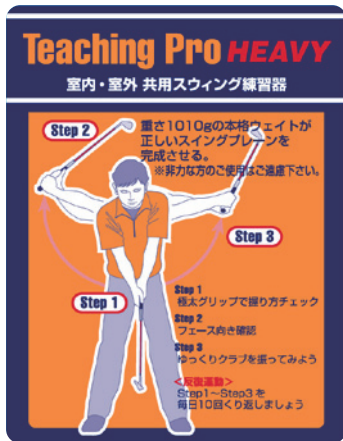

Lynx

PRESS
RELEASE

2015-09

ライバルに差をつける！ ズッシリと重い！

室内・室外共用 スイング練習器 Teaching Pro II HEAVY 登場!!

株式会社リンクス(代表取締役 木村真一郎)は、室内・室外共用スイング練習器「Teaching Pro II」(ティーチング プロ 2)に「HEAVY」(ヘビー)モデルを追加し、発売します。

特徴

スコアアップ、それは日々のちょっとした努力から。
室内で、室外で、雨の日も、風の日も、どこでも、
いつでも思い立ったらスイング練習。

1日10回振るだけで、理想的なスイングを完成！
重さ1010gの本格ウェイトが正しいスイング
プレーンを完成させます。

コンパクト設計なので、室内でも十分ご使用が可能。

極太のビッグバットグリップの採用により、
コックが使いづらく、手打ちを防止します。

※非力な方のご使用はご遠慮下さい。

スペック

クラブ長さ(インチ)	25.75
ロフト角(°)	31
ライ角(°)	62
クラブ重量(g)	1010

*1 このクラブは実際にボールを打てるように設計されておりません。
素振りの練習器具としてお使いください。