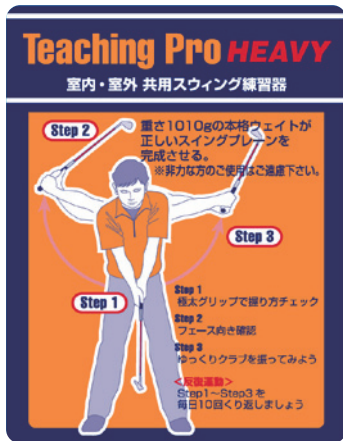

Lynx

PRESS
RELEASE

2015-09

ライバルに差をつける！ ズッシリと重い！

室内・室外共用 スイング練習器 Teaching Pro II HEAVY 登場!!

株式会社リンクス(代表取締役 木村真一郎)は、室内・室外共用スイング練習器「Teaching Pro II」(ティーチング プロ 2)に「HEAVY」(ヘビー)モデルを追加し、発売します。

特徴

スコアアップ、それは日々のちょっとした努力から。
室内で、室外で、雨の日も、風の日も、どこでも、
いつでも思い立ったらスイング練習。

1日10回振るだけで、理想的なスイングを完成！
重さ1010gの本格ウェイトが正しいスイング
プレーンを完成させます。

コンパクト設計なので、室内でも十分ご使用が可能。

極太のビッグバットグリップの採用により、
コックが使いづらく、手打ちを防止します。

※非力な方のご使用はご遠慮下さい。