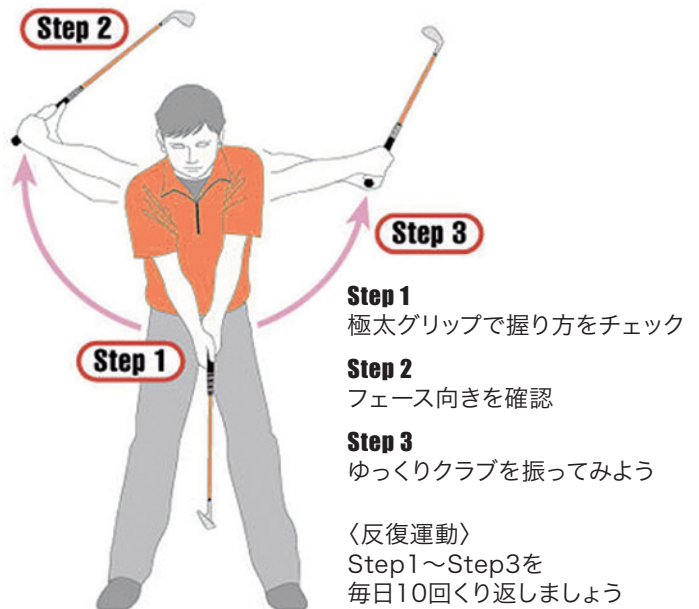

Lynx

PRESS
RELEASE

2015-09

ライバルに差をつける！ ズッシリと重い！

室内・室外共用 スイング練習器 Teaching Pro II HEAVY 登場!!

株式会社リンクス(代表取締役 木村真一郎)は、室内・室外共用スイング練習器「Teaching Pro II」(ティーチング プロ 2)に「HEAVY」(ヘビー)モデルを追加し、発売します。

特徴

スコアアップ、それは日々のちょっとした努力から。
室内で、室外で、雨の日も、風の日も、どこでも、
いつでも思い立ったらスイング練習。

1日10回振るだけで、理想的なスイングを完成！
重さ1010gの本格ウェイトが正しいスイング
プレーンを完成させます。

コンパクト設計なので、室内でも十分ご使用が可能。

極太のビッグバットグリップの採用により、
コックが使いづらく、手打ちを防止します。

※非力な方のご使用はご遠慮下さい。

スペック

クラブ長さ(インチ)	25.75
ロフト角(°)	31
ライ角(°)	62
クラブ重量(g)	1010

*1 このクラブは実際にボールを打てるように設計されておりません。
素振りの練習器具としてお使いください。