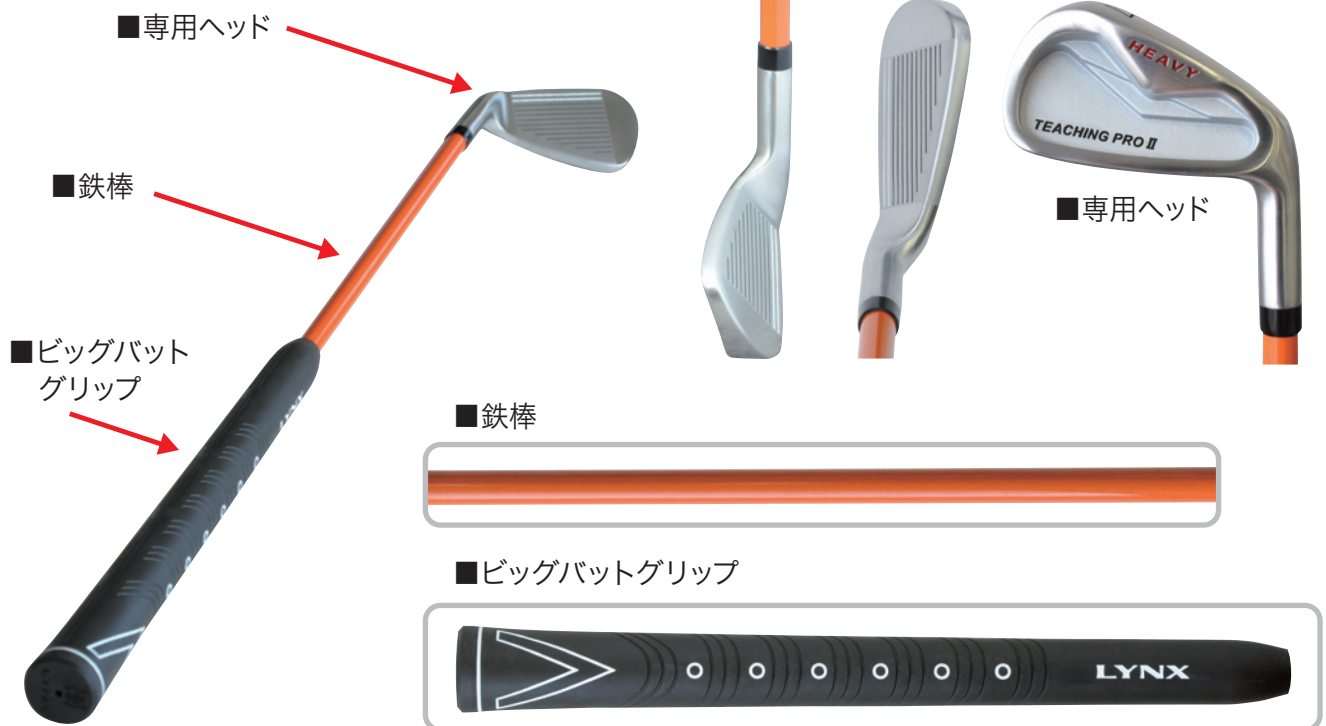

## 特徴

スコアアップ、それは日々のちょっとした努力から。  
室内で、室外で、雨の日も、風の日も、どこでも、  
いつでも思い立ったらスイング練習。

1日10回振るだけで、理想的なスイングを完成！  
重さ1010gの本格ウェイトが正しいスイング  
プレーンを完成させます。

コンパクト設計なので、室内でも十分ご使用が可能。

極太のビッグバットグリップの採用により、  
コックが使いづらく、手打ちを防止します。

※非力な方のご使用はご遠慮下さい。

**Step 1**  
極太グリップで握り方をチェック

**Step 2**  
フェース向きを確認

**Step 3**  
ゆっくりクラブを振ってみよう

〈反復運動〉  
Step1～Step3を  
毎日10回くり返しましょう

## スペック

クラブ長さ(インチ)	25.75
ロフト角(°)	31
ライ角(°)	62
クラブ重量(g)	1010

\*1 このクラブは実際にボールを打てるように設計されておりません。  
素振りの練習器具としてお使いください。

\*2 ご使用の際は周囲をお確かめの上で練習してください。

## 素材

- ヘッド：431ステンレス
- シャフト：鉄
- グリップ：ラバー（ビッグバットグリップ）