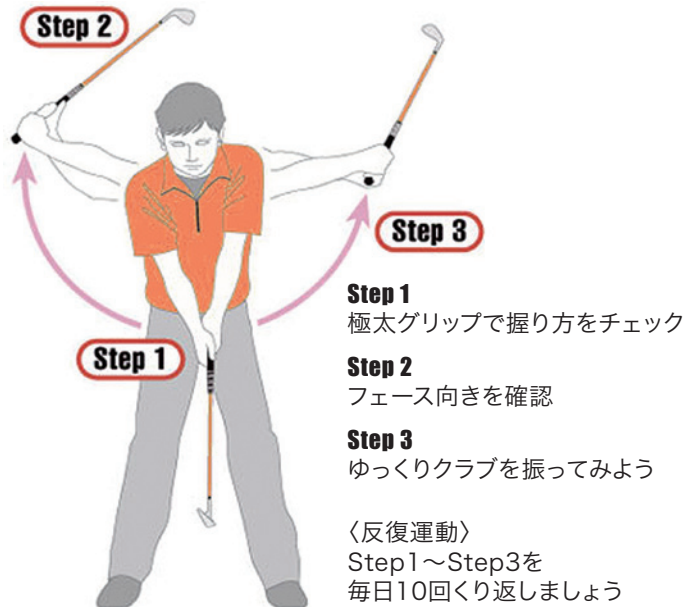

## 特徴

スコアアップ、それは日々のちょっとした努力から。  
室内で、室外で、雨の日も、風の日も、どこでも、  
いつでも思い立ったらスイング練習。

1日10回振るだけで、理想的なスイングを完成！  
重さ1010gの本格ウェイトが正しいスイング  
プレーンを完成させます。

コンパクト設計なので、室内でも十分ご使用が可能。

極太のビッグバットグリップの採用により、  
コックが使いづらく、手打ちを防止します。

※非力な方のご使用はご遠慮下さい。

**Step 1**  
極太グリップで握り方をチェック

**Step 2**  
フェース向きを確認

**Step 3**  
ゆっくりクラブを振ってみよう

〈反復運動〉  
Step1～Step3を  
毎日10回くり返しましょう

## スペック

クラブ長さ(インチ)	25.75
ロフト角(°)	31
ライ角(°)	62
クラブ重量(g)	1010

\*1 このクラブは実際にボールを打てるように設計されておりません。  
素振りの練習器具としてお使いください。

\*2 ご使用の際は周囲をお確かめの上で練習してください。