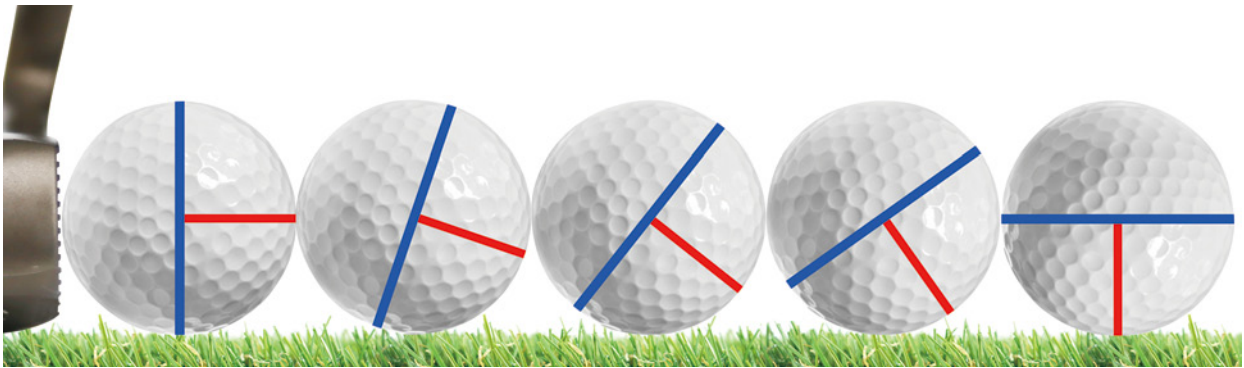

Lynx

PRESS
RELEASE

2017-04

伝統の形状、往年の名器復活！

Lynx **TRANSAM**
CNC MILLED

スワンネックタイプパター**新登場!!**

株式会社リンクス(代表取締役 木村真一郎)は、キャッシュインタイプで好評を頂いておりますTRANSAM (トランザム)パターに、新たにスワンネックタイプを追加し、発売します。

その名の通り、白鳥の首のように曲がったネックが特徴のパターです。古くからの伝統の形状をトランザムで復活させました。

特徴

- 全体的に美しい曲線で構成されたヘッド、絶妙なネックの曲がりほこだわりぬいた芸術品とも言えます。また、安定性のある大型ヘッドになっています。フェースバランスにもこだわり、パターの安定性を格段に上げています。

- TRANSAMならではの、フェースグループテクノロジー。

フェースにCNCミルド加工*で地面に対して平行な溝を付けることにより、柔らかな打感と従来のパターには無かったインパクト後すぐの順回転が得られ、正確かつソフトなフィーリングで距離感がつかみやすくなっています。

※【CNCミルド加工】コンピュータ数値制御(Computer Numerical Control)の略称。

CNCミルド製は、CNCマシンによる精密な加工(フェース面研磨加工やスコアラインの溝の研削)が施されているということです。

スペック

TRANSAM スワンネックタイプ

ロフト角(°)	3.5
ライ角(°)	72
クラブ長さ(インチ)	34
クラブ重量(g)	500

素材

- ヘッド素材：304ステンレス（CNCミルド加工）ブラックメッキ
- シャフト：Lynxオリジナル スチールシャフト