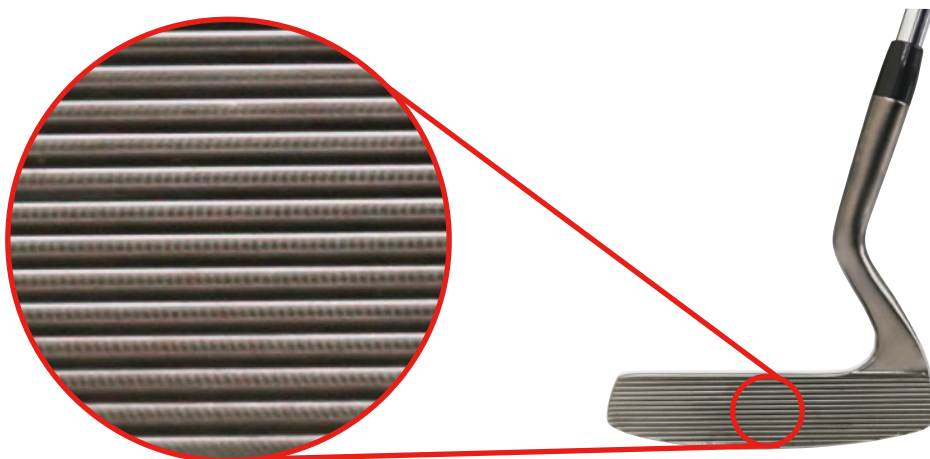

Lynx

PRESS
RELEASE

2017-04

伝統の形状、往年の名器復活！

Lynx **TRANSAM**
CNC MILLED

スワンネックタイプパター**新登場!!**

株式会社リンクス(代表取締役 木村真一郎)は、キャッシュインタイプで好評を頂いておりますTRANSAM (トランザム)パターに、新たにスワンネックタイプを追加し、発売します。

その名の通り、白鳥の首のように曲がったネックが特徴のパターです。古くからの伝統の形状をトランザムで復活させました。

特徴

- 全体的に美しい曲線で構成されたヘッド、絶妙なネックの曲がりほこだわりぬいた芸術品とも言えます。また、安定性のある大型ヘッドになっています。フェースバランスにもこだわり、パターの安定性を格段に上げています。

- TRANSAMならではの、フェースグループテクノロジー。

フェースにCNCミルド加工*で地面に対して平行な溝を付けることにより、柔らかな打感と従来のパターには無かったインパクト後すぐの順回転が得られ、正確かつソフトなフィーリングで距離感がつかみやすくなっています。

※【CNCミルド加工】コンピュータ数値制御(Computer Numerical Control)の略称。

CNCミルド製は、CNCマシンによる精密な加工(フェース面研磨加工やスコアラインの溝の研削)が施されているということです。

スペック

TRANSAM スワンネックタイプ

ロフト角(°)	3.5
ライ角(°)	72
クラブ長さ(インチ)	34
クラブ重量(g)	500

素材

- ヘッド素材：304ステンレス（CNCミルド加工）ブラックメッキ
- シャフト：Lynxオリジナル スチールシャフト